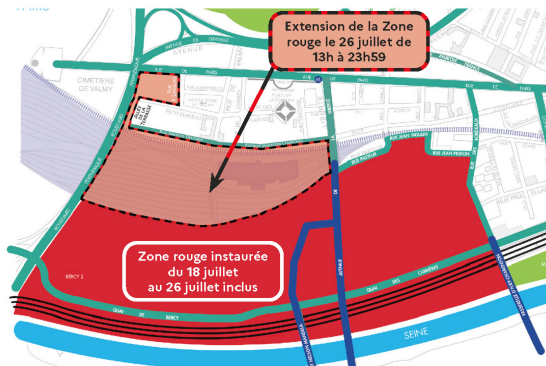

Jeux olympiques et paralympiques Paris 2024

La Ville vous informe

**Rive sud de la ville
en zone rouge
du 18 au 26 juillet inclus**

**Vendredi 26 juillet : interdiction
pour les véhicules motorisés
de circuler de 13h à minuit**

Dans le cadre de la Cérémonie d'ouverture des Jeux olympiques à l'été 2024 des restrictions de circulation concernent la rive sud de Charenton du 18 au 26 juillet inclus.

**Du 18 au 26 juillet inclus :
MISE EN PLACE D'UNE
ZONE ROUGE**

Pourront circuler dans la zone rouge :

- tous les piétons et cyclistes (sans Pass Jeux)
- les personnes en véhicule motorisé bénéficiant d'une dérogation et sur présentation d'un justificatif (de domicile, de propriété ou de location de parking, d'abonnement au stationnement résidentiel ...)

**Cette zone sera étendue le
VENDREDI 26 JUILLET
DE 13H À MINUIT**

**Pourront circuler dans la zone rouge
et son extension :**

- tous les piétons et cyclistes (sans Pass Jeux)

Pour toute précision www.anticiperlesjeux.gouv.fr