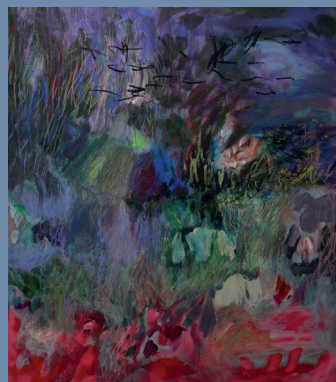

Rendez-vous incontournable, le salon est l'occasion de faire un tour d'horizon de la création locale et régionale dans sa diversité. Peintures, sculptures, photographies, techniques mixtes, gravures, dessins...

Des techniques variées mais aussi des univers parfois inattendus, cette exposition permet la découverte de jeunes talents mais aussi d'apprécier des artistes confirmés.

L'arbre à palabres 1 - Véronique LAFONT

Soupir - Benoit GILARDONI

La peinture est mise à l'honneur avec deux artistes dont les œuvres abstraites se font poétiques dans la sensualité de la matière, le rapport subtil entre graphisme et couleur.

Véronique LAFONT est née en 1969 en Gironde. Elle vit et travaille en Bourgogne depuis 2008, diplômée en arts plastiques de l'université Paris 1, Panthéon-Sorbonne. Elle a participé à de nombreuses expositions depuis 1985. Son travail est présent dans des collections privées et publiques en France et à l'étranger. En grande coloriste, elle pratique une abstraction paysagiste naviguant entre espace intérieur méditatif et libre transposition d'un spectacle naturel. Une abstraction lyrique parfois à la limite de la figuration.